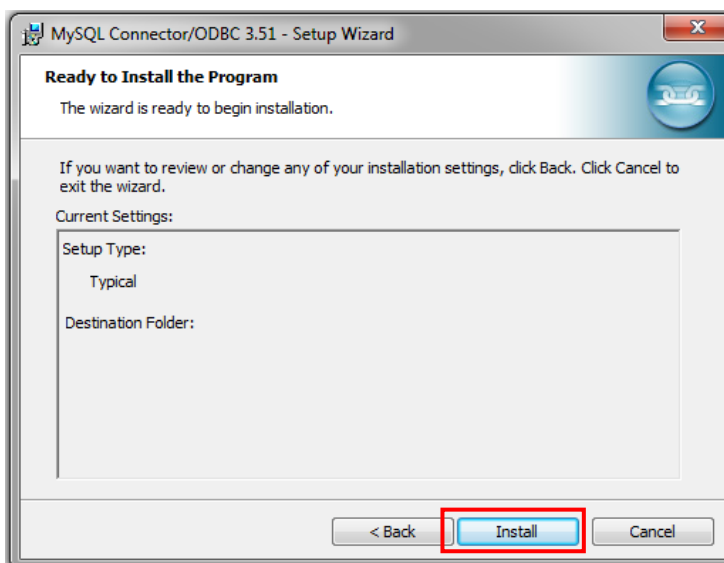

Por último clic en el botón [Instalar].