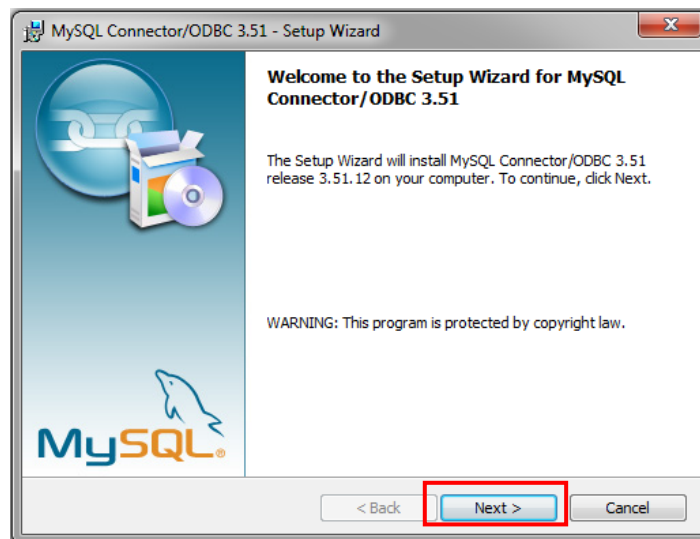

Instalación de Driver MySQL

El controlador de MySQL es crítico, ya que sin él, el enlace a sucursales o SaitDist.exe no se podrá conectar al servidor de eventos.

Descargamos el instalador de la siguiente liga:

<http://www.sait.com.mx/download/mysql-odbc-connector-351-setup.exe>

Al dar clic y terminar la descarga, deberemos de ejecutar el programa.

La instalación es muy sencilla, ya que solo es cuestión de dar clic en los botones de [Siguiente] como se muestra a continuación: