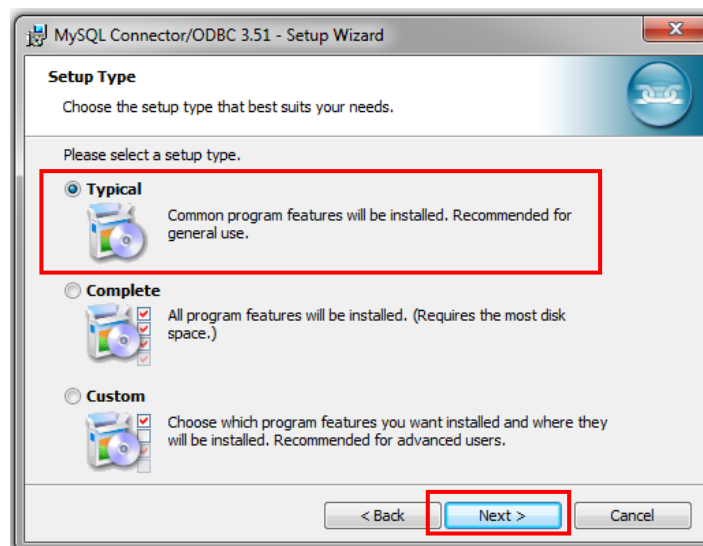

Instalación de Driver MySQL

El controlador de MySQL es crítico, ya que sin él, el enlace a sucursales o SaitDist.exe no se podrá conectar al servidor de eventos.

Descargamos el instalador de la siguiente liga:

<http://www.sait.com.mx/download/mysql-odbc-connector-351-setup.exe>

Al dar clic y terminar la descarga, deberemos de ejecutar el programa.

La instalación es muy sencilla, ya que solo es cuestión de dar clic en los botones de [Siguiente] como se muestra a continuación: